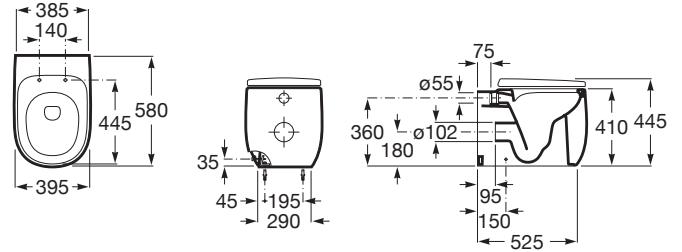

BEYOND

Vas WC Rimless® (fără margini), pe pardoseală, lipit de perete, cu evacuare dublă

DIMENSIUNI

Lungime	395 mm
Lățime	580 mm
Înălțime	445 mm

CULORI ȘI FINISAJE

00 White

PRE (FĂRĂ TVA) (FĂRĂ TVA)

7.598,00 LEI

SCHIȚE TEHNICE

CARACTERISTICI

Fără margine

Set de fixare: Inclus

Sistem de evacuare: Spălare cu jet de apă

Spate lipit de perete

Tip ieșire: Dublu (variator)

Tip instalare: Pe pardoseală

COMPATIBIL CU

Capac WC SUPRALIT®, cu închidere amortizată

801B82..B

BASIC TANK COMPACT - Rezervor compact ascuns (8cm) cu comandă dublă (4/2 - 4.5/3 - 6/3 L)

890080200

Beyond

Jocul dimensiunilor definește una dintre cele mai exclusiviste colecții din portelan, pentru cei care doresc să facă un pas mai departe în căutarea inovației și designului.